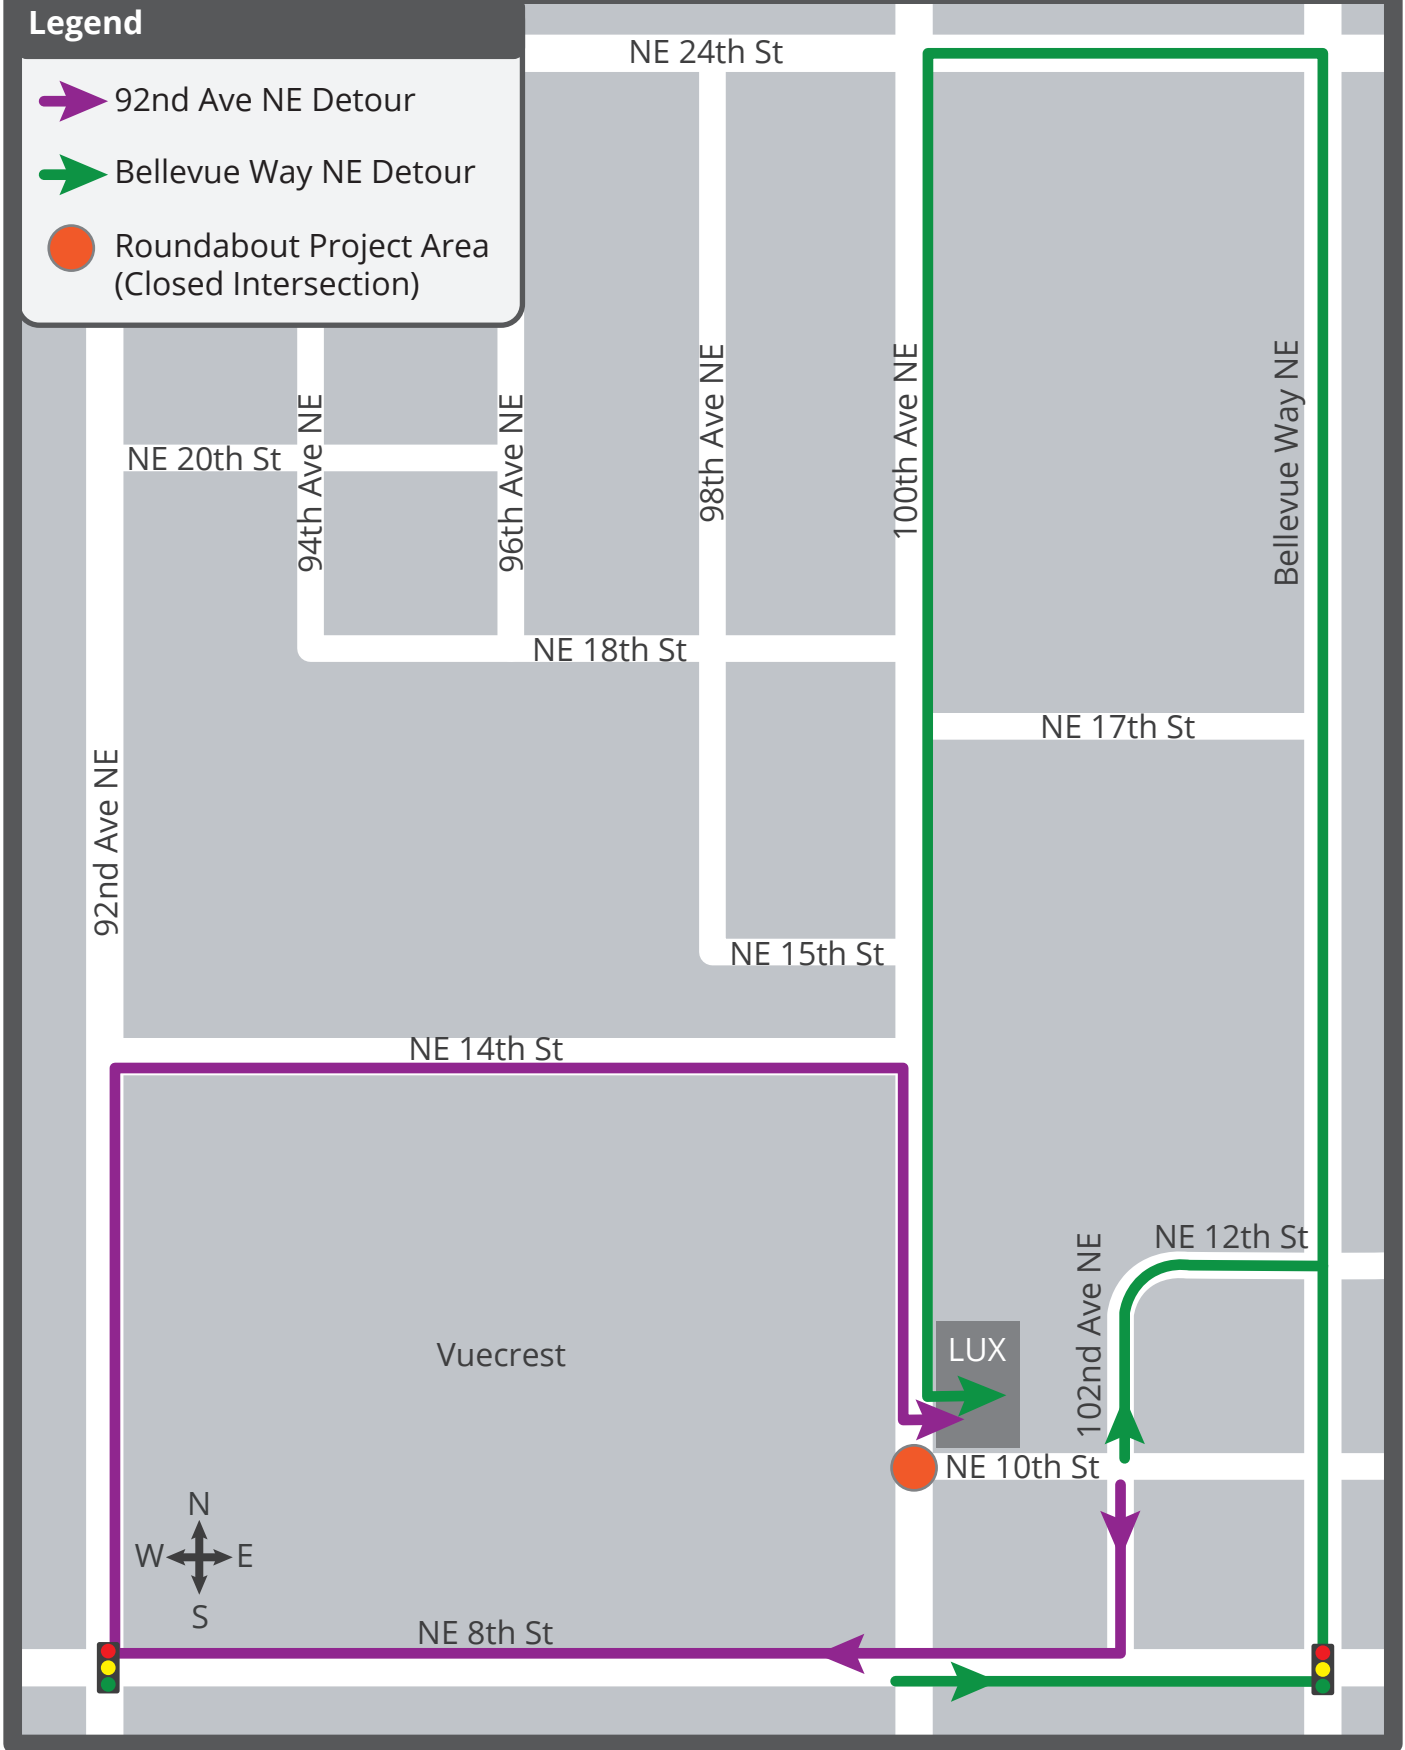

Lux Apartments Detour Map

Legend

-  92nd Ave NE Detour
-  Bellevue Way NE Detour
-  Roundabout Project Area (Closed Intersection)

Information
 정보  情報
 सूचना  資料
425-452-6800
 సమాచారం Thông Tin
 Información ثلومات
 اطلاعات Інформация